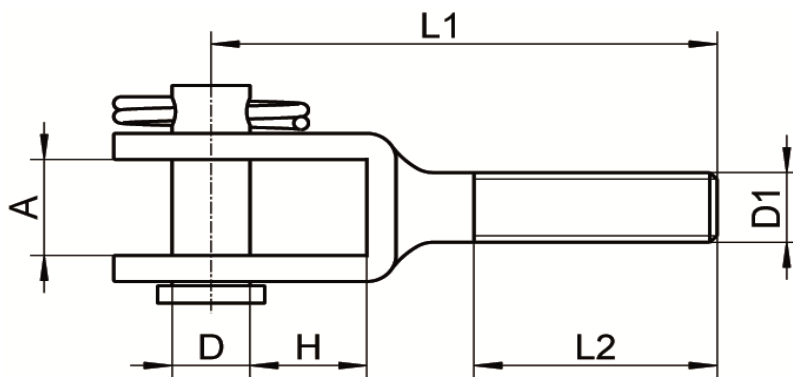

ART. 8553

M8553

Mini-forcelle filetto sinistro, aisi 316 / A4

Small left thread Fork Studs, aisi 316 / A4

Codice Articolo / Item Number	D1 (mm)	D (mm)	H (mm)	L1 (mm)	L2 (mm)	A (mm)	Box	
							Box	Master carton
85530600004	M 6	6,0	10	47	25	9	10	300
85530800004	M 8	8,0	12	52	25	10	10	300
85531000004	M10	10	14	72	45	12	5	100